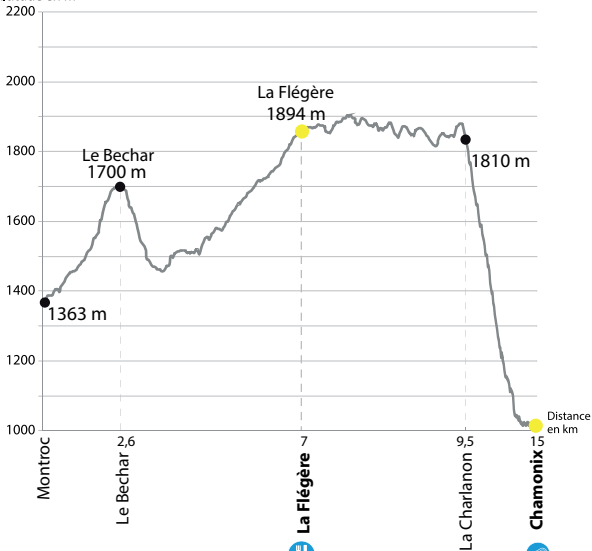

Altitude en m

Barrière Horaire
Time restriction

Ravitaillement Complet
Full Refreshment

Hot dog + bière
Hot dog + beer